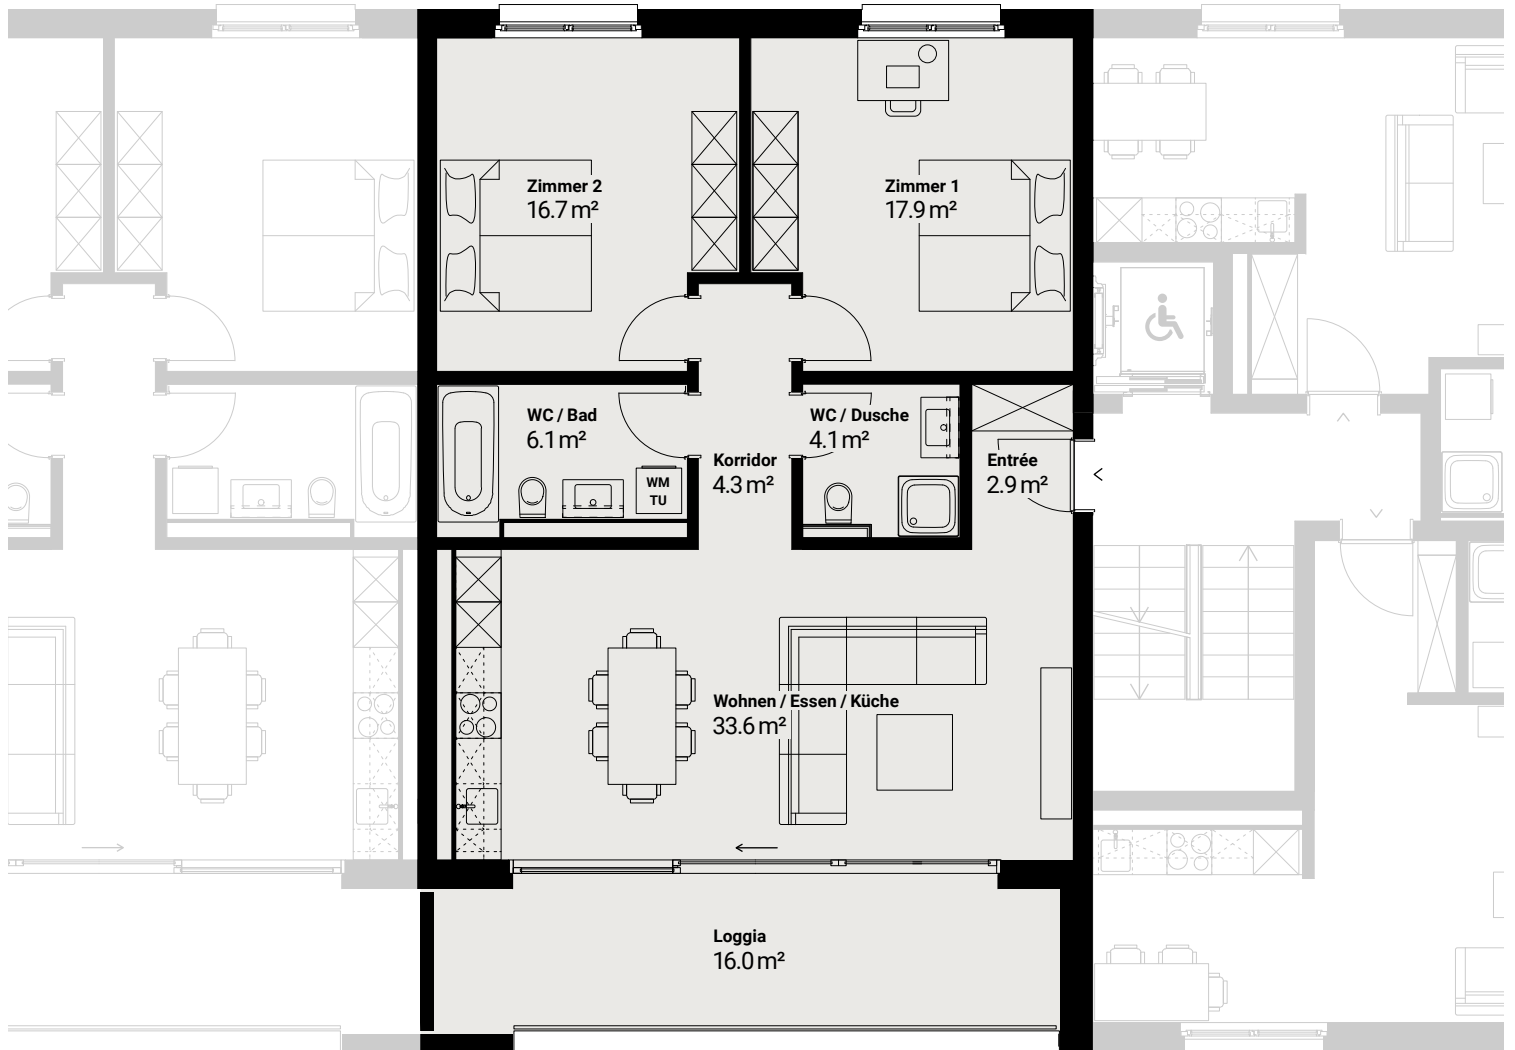

3½-Zimmer-Wohnung

Breitestrasse 56a | Reinach

Etage 1.0G	Wohnungs-Nr. 1.06	Haus B
Nettowohnfläche 86 m ²	Loggia 16 m ²	Keller 4.3 m ²

Fragen oder jetzt bewerben?

T 041 926 70 50
centroverde@redinvest.ch
www.centroverde-reinach.ch

Massstab 1:100

Massverschiebungen, Änderungen und Korrekturen bleiben vorbehalten.
Massgebend für die Ausführung und Konstruktion sind die definitiven Ausführungspläne.